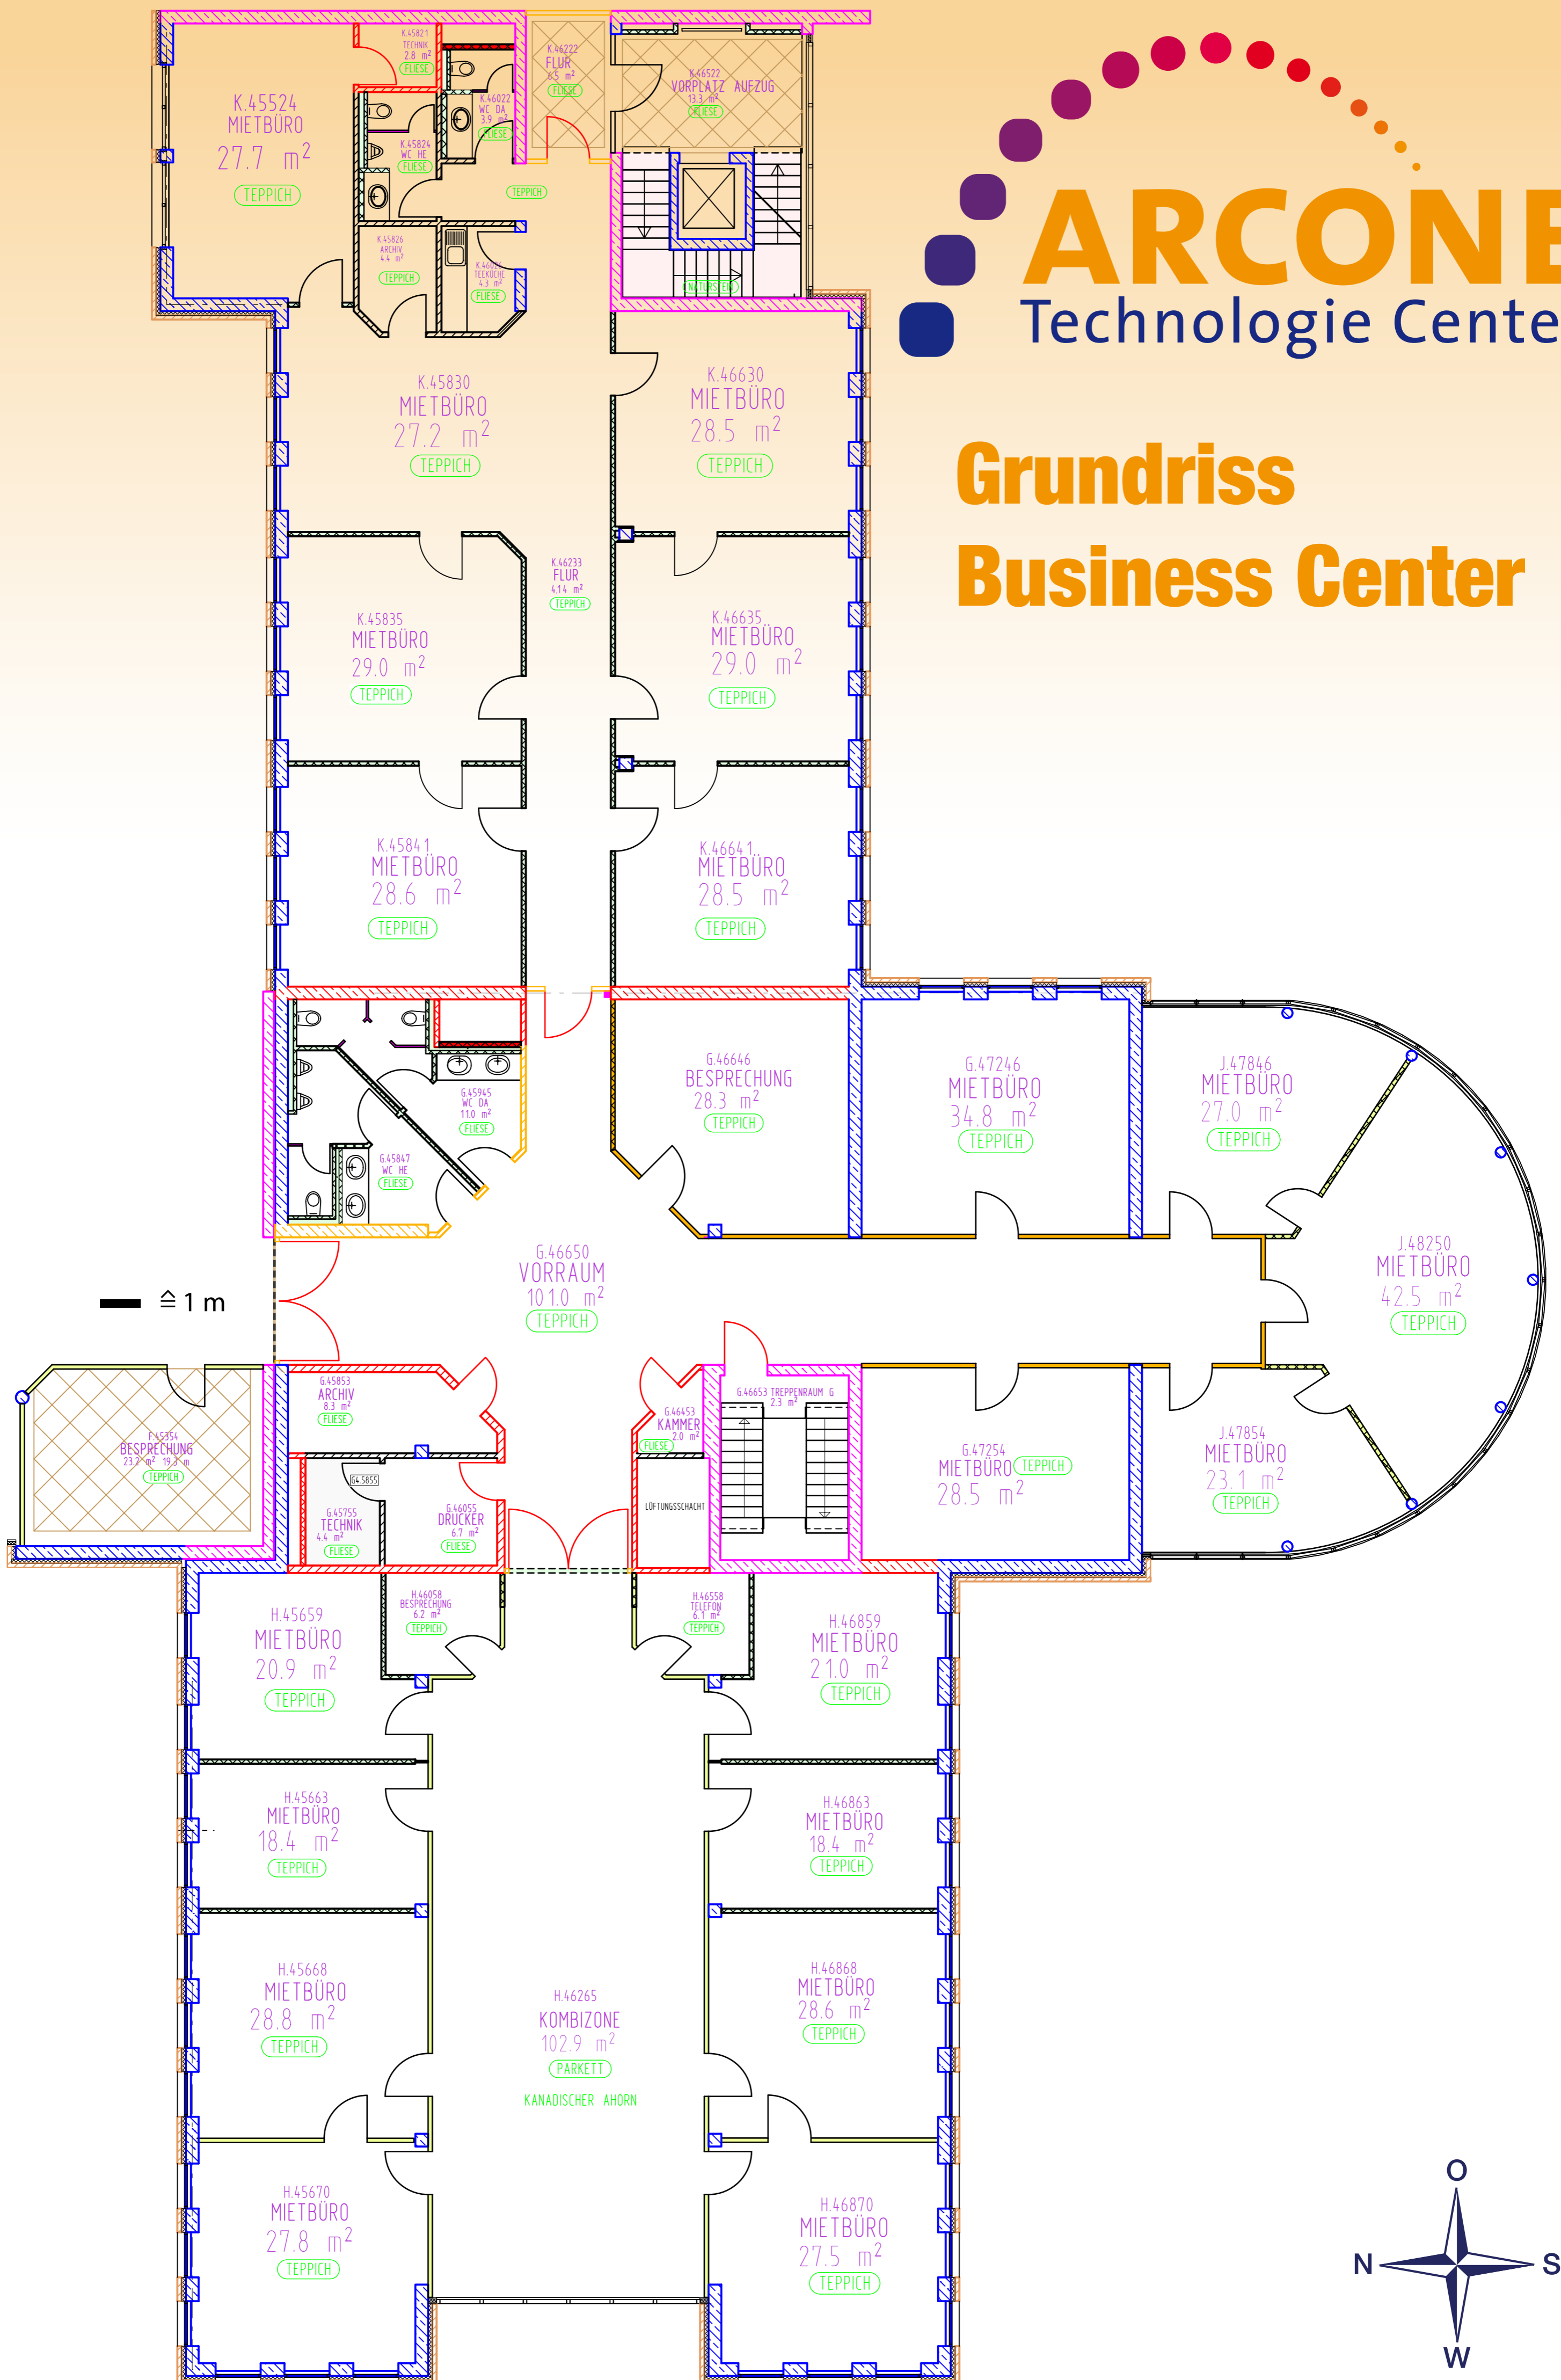

**Grundriss
Business Center**

Bei Interesse wenden Sie sich bitte direkt an Frau Elisabeth Messer:

Tel 08102 9876-135

Fax 08102 9876-999

elisabeth.messer@lauterbach.com