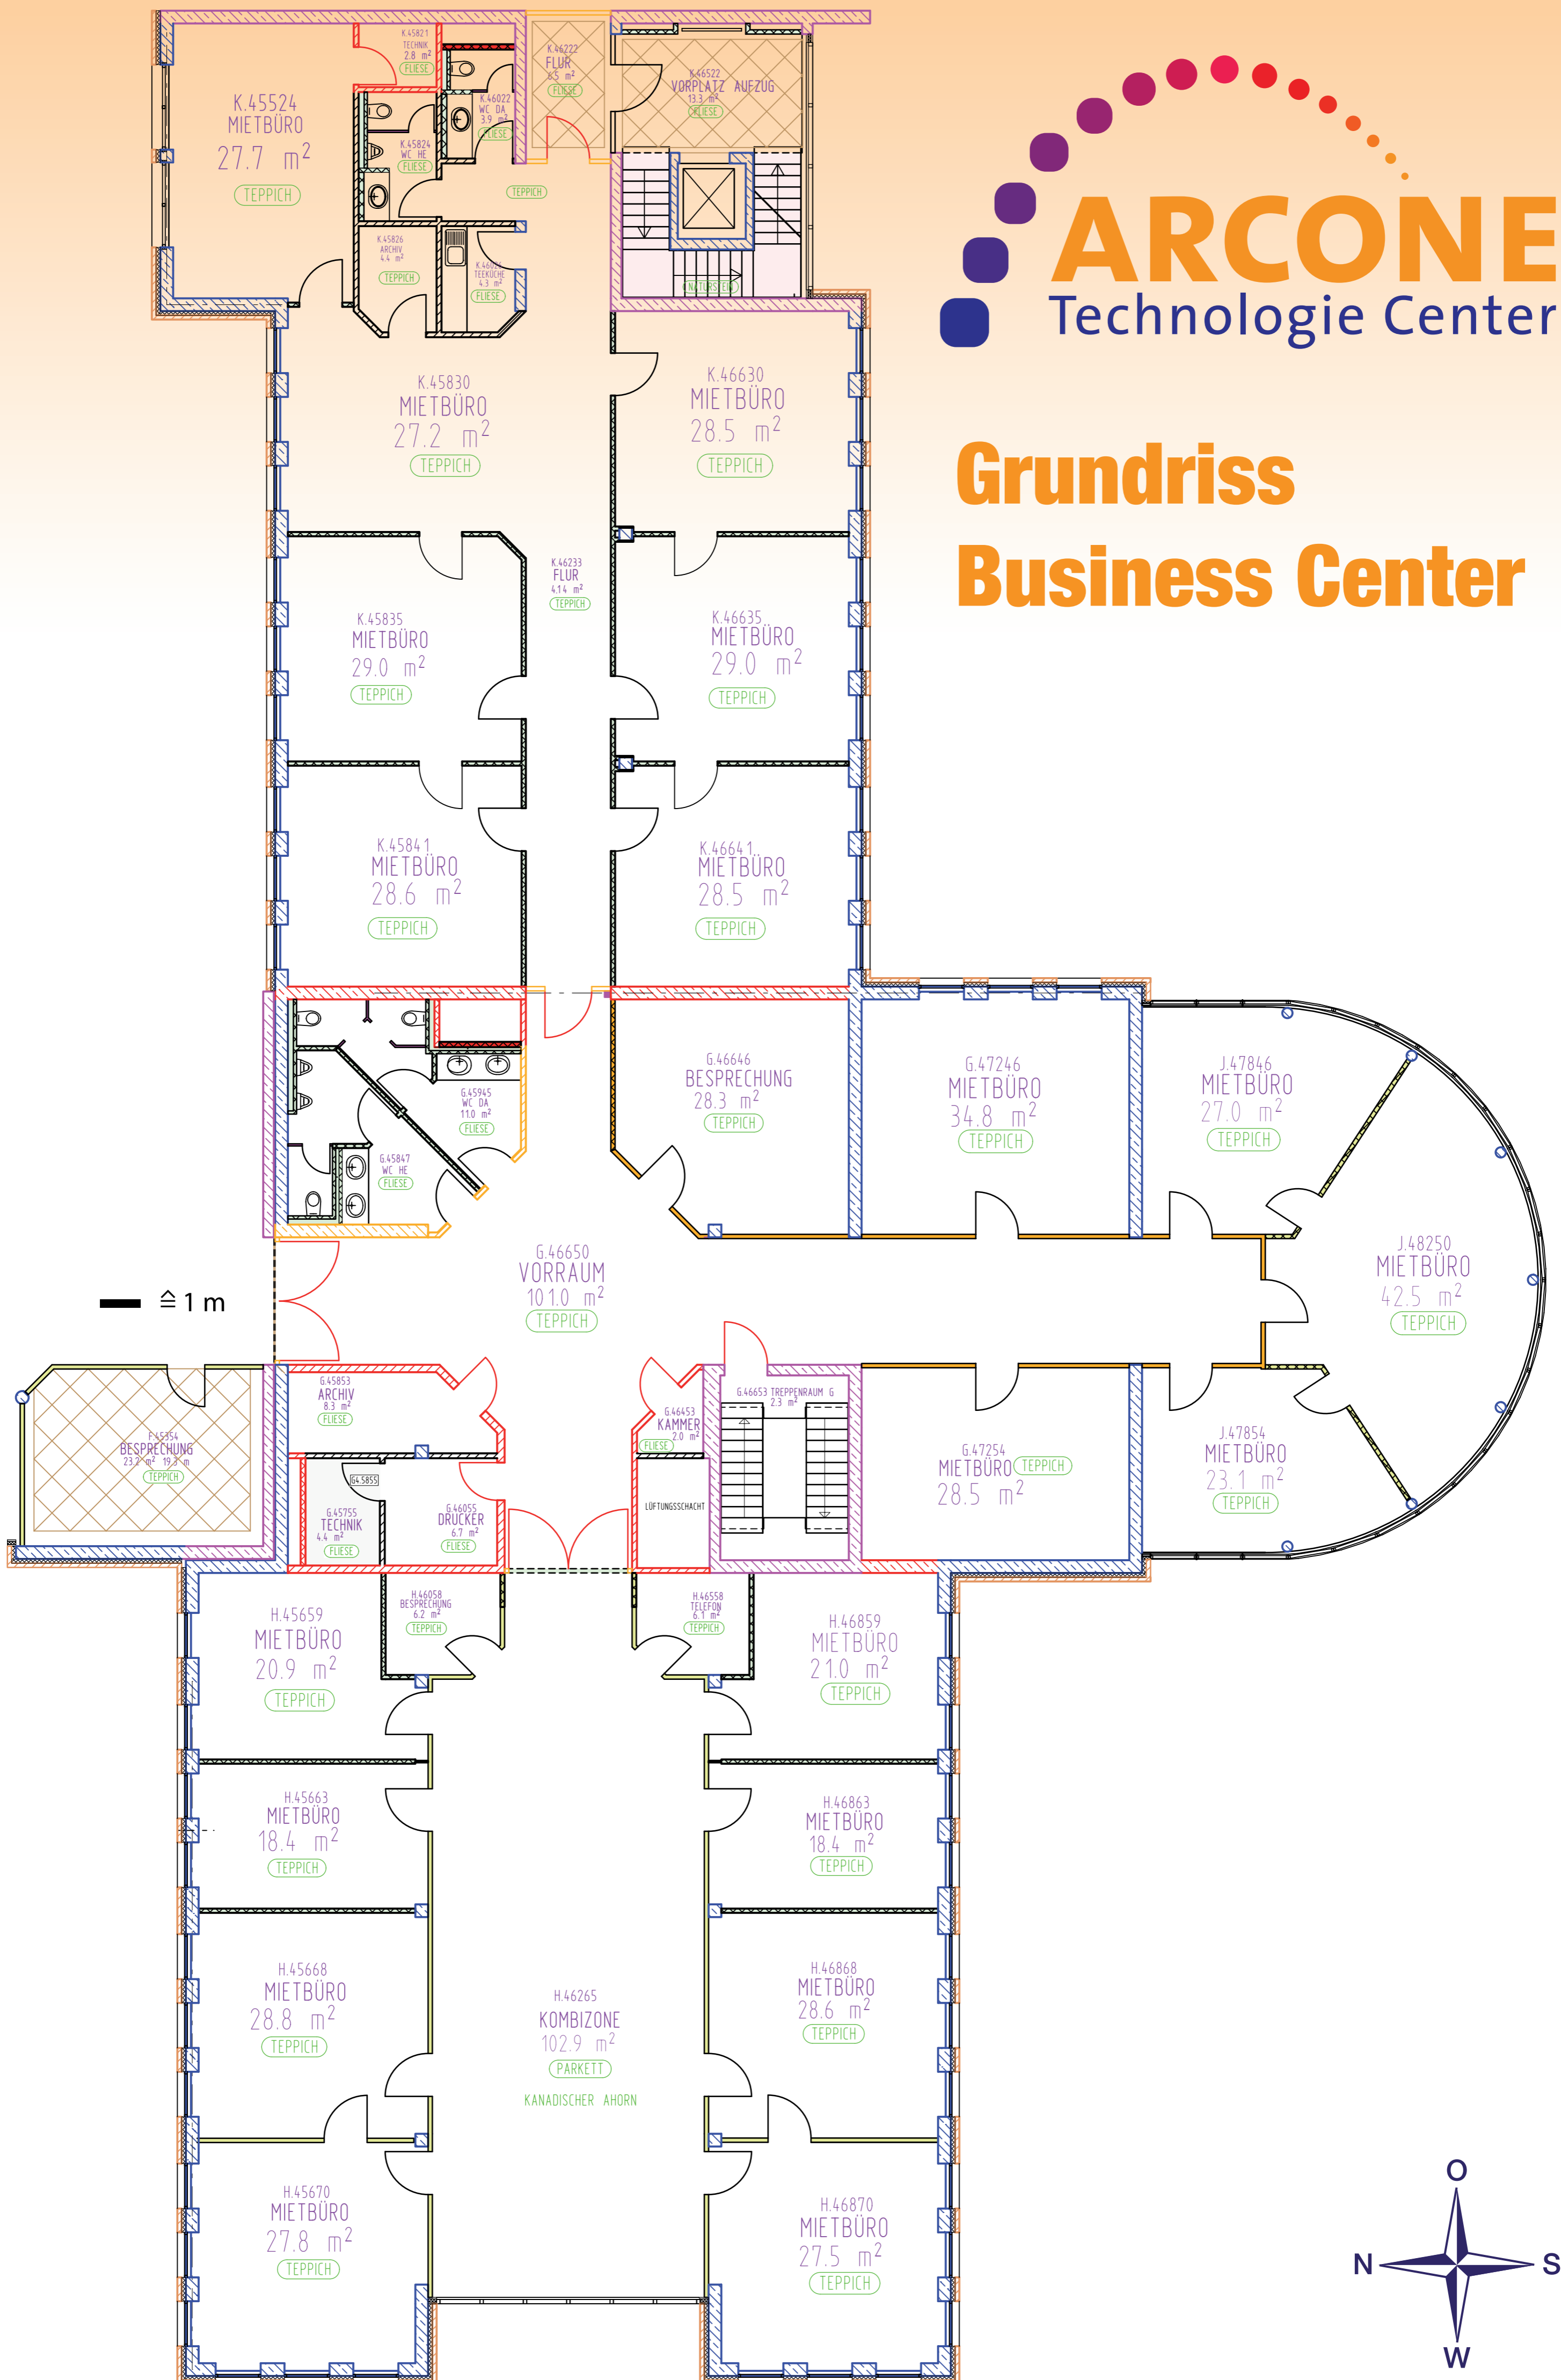

Grundriss Business Center

Bei Interesse wenden Sie sich bitte direkt an Frau Elisabeth Messer:

Tel 08102 9876-135

Fax 08102 9876-999

elisabeth.messer@lauterbach.com